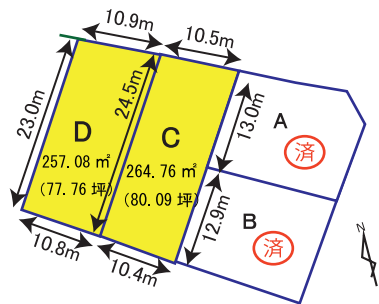

長岡市上除町西2丁目宅地

★国道8号・高速ICアクセス便利★

区画	価格	坪単価 (坪33㎡)
C区画	750万円	@9.37万円/坪
D区画	750万円	@9.65万円/坪

●所在/新潟県長岡市上除町西2丁目16-1他 ●総区画数4区画 ●都市計画/都市計画区域内・市街化区域 ●用途地域/第一種低層住居専用地域 ●地目/宅地・平坦地 ●建ぺい率・容積率/50%・80% ●道路/北東側幅員約16.0m市道に接道 ●電気/東北電力 ●ガス/引込無し ●水道/市営上水道(宅地内引込済) ●下水/市営下水道(宅地内引込済) ●交通/JR長岡駅まで約7,110m、バス停「上の原」まで約210m ●小学校/日越小まで約1,700m、中学校/西中まで約3,500m ●引渡し/即 ●取引形態/代理(仲介手数料不要) ●建築条件無し ●価格/各750万円